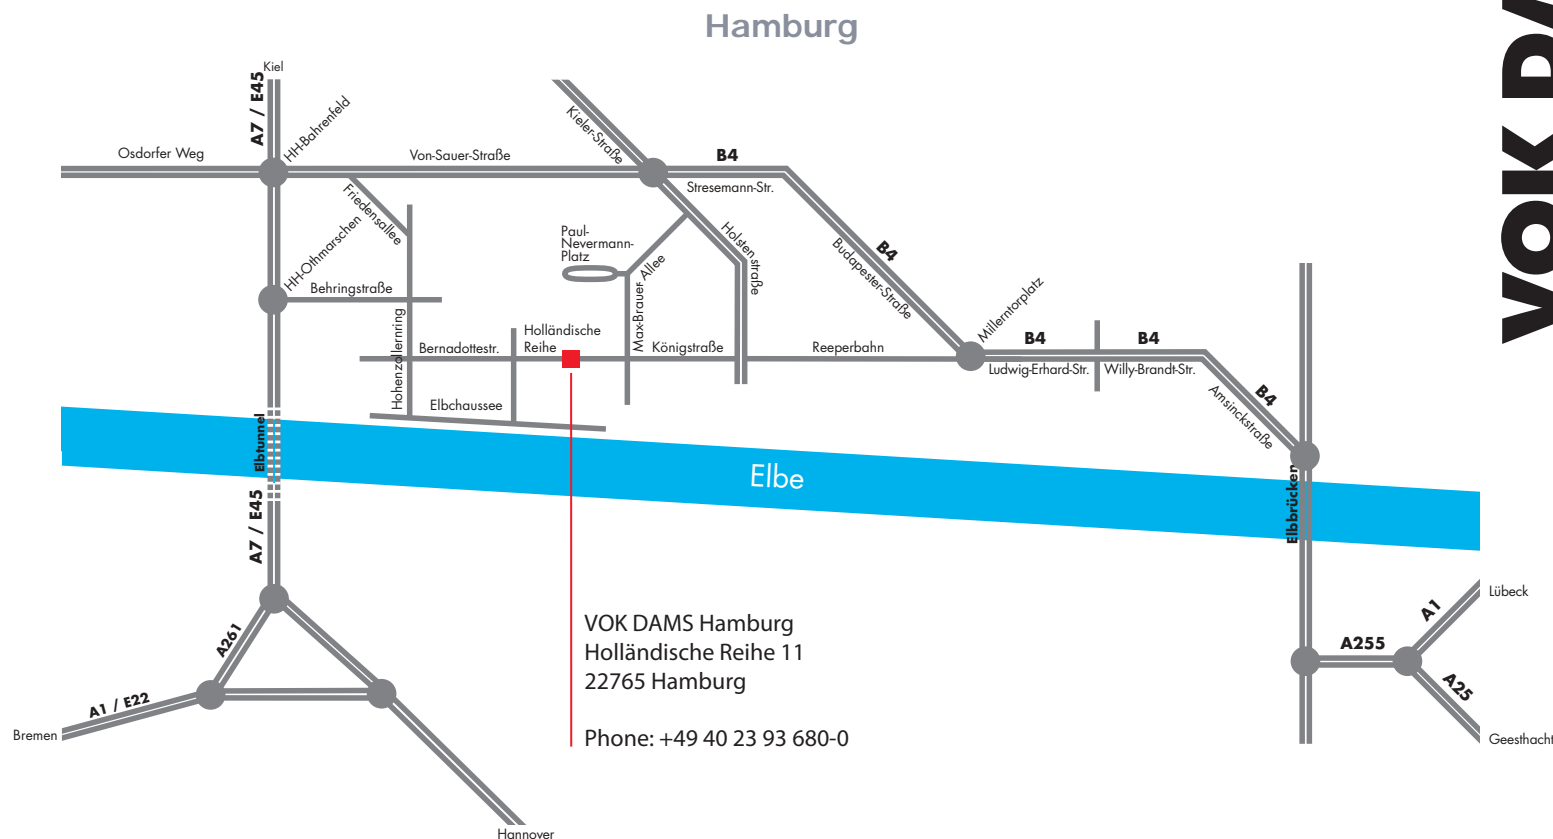

Anreise per PKW

über A7 aus dem Süden:
Vor Elbtunnel rechts einordnen,
Abfahrt HH-Othmarschen
(1. Abfahrt nach dem Elbtunnel)

über A7 aus dem Norden
(Flughafen Fuhlsbüttel):
Vor Elbtunnel rechts einordnen,
Abfahrt HH-Othmarschen
(1. Abfahrt vor dem Elbtunnel)

Nach Abfahrt von A7
rechts auf Behringstraße,
dann rechts auf Hohenzollernring,
links in Bernadottestraße,
weiter geradeaus bis Holländische Reihe

Aus der City kommend

aus dem Norden über B4
Richtung Altona/Ottensen
über Holstenstraße,
rechts auf Max-Brauer-Allee,
am Platz-der-Republik,
rechts in Holländische Reihe

Anfahrt über City-Süd

über Elbbrücken Richtung Zentrum,
B4 Amsinckstraße,
weiter auf Willy-Brandt-Straße,
geradeaus weiter auf
Ludwig-Erhard-Straße bis Millerntorplatz,
links auf Reeperbahn,
geradeaus auf Königstraße,
weiter geradeaus auf Holländische Reihe

Anfahrt aus Osten

über B4 Willy-Brandt-Straße,
geradeaus weiter auf Ludwig-Erhard-Straße
bis Millerntorplatz,
links auf Reeperbahn,
geradeaus auf Königstraße,
weiter geradeaus auf Holländische Reihe

Anreise per DB / S-Bahn

bis Altona, 7 Min. Fußweg über Paul-Neumann-Platz,
auf Museumstrasse Richtung Bezirksamt Altona,
rechts in Holländische Reihe

AGENTUR FÜR EVENTS
UND LIVE-MARKETING

VOK DAMS Hamburg
Holländische Reihe 11
22765 Hamburg
Germany

t: +49 40 23 93 680-0
f: +49 40 23 93 680-99
e: hamburg@vokdams.de
www.vokdams.de