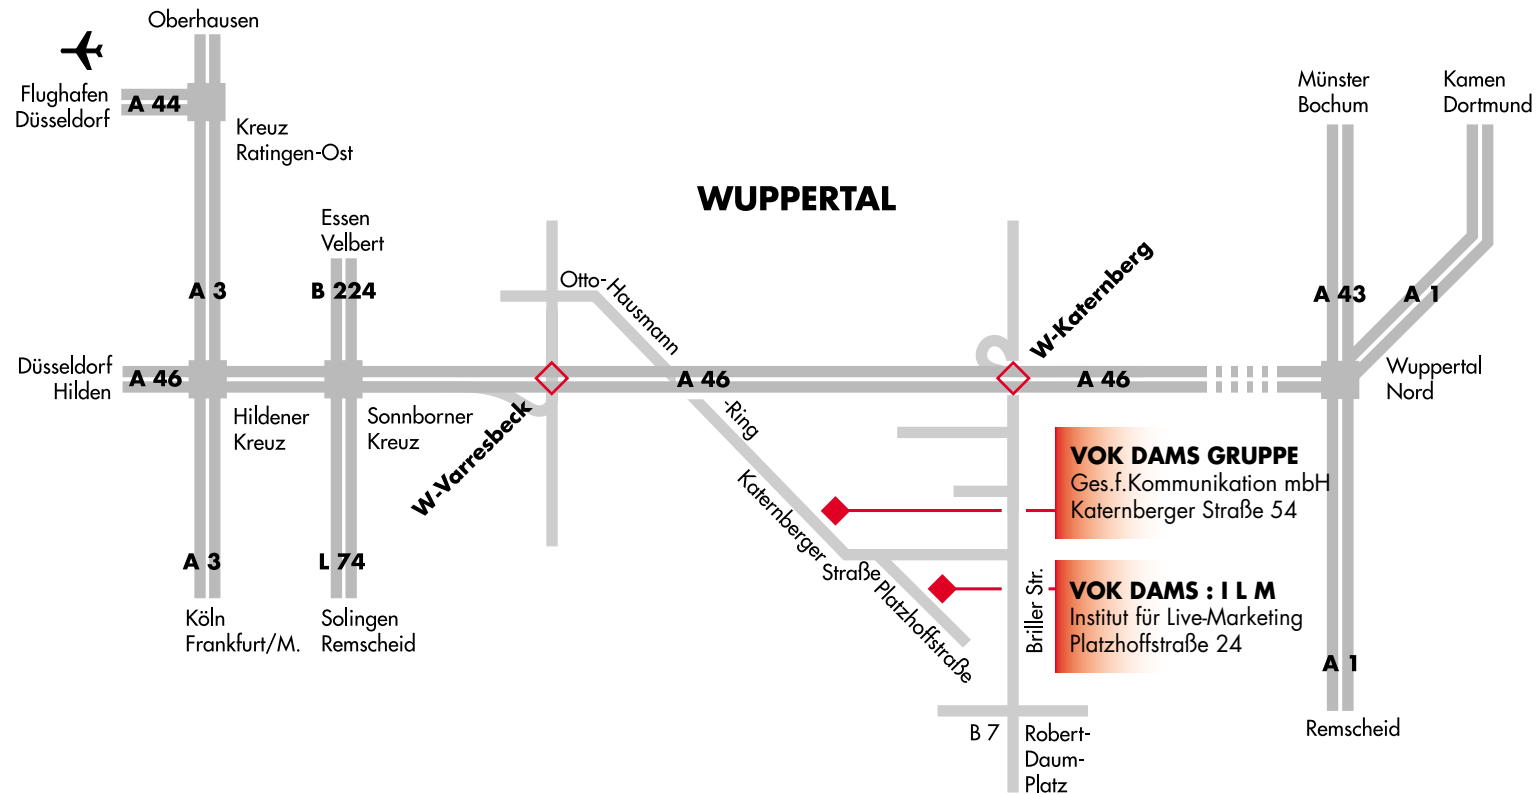

So finden Sie uns ...

Anfahrt von Süden über die A3:

Vom Autobahnkreuz Hilden auf die A46 in Richtung Wuppertal/West bis Ausfahrt Varresbeck. Danach fahren Sie bitte wie in der Anfahrtsskizze beschrieben.

Anfahrt von Norden:

Über die A1/A43 bis Kreuz Wuppertal/Nord, auf die A46 bis Ausfahrt Katernberg. Danach fahren Sie bitte wie in der Anfahrtsskizze beschrieben.

VOK DAMS GRUPPE
Gesellschaft für
Kommunikation mbH